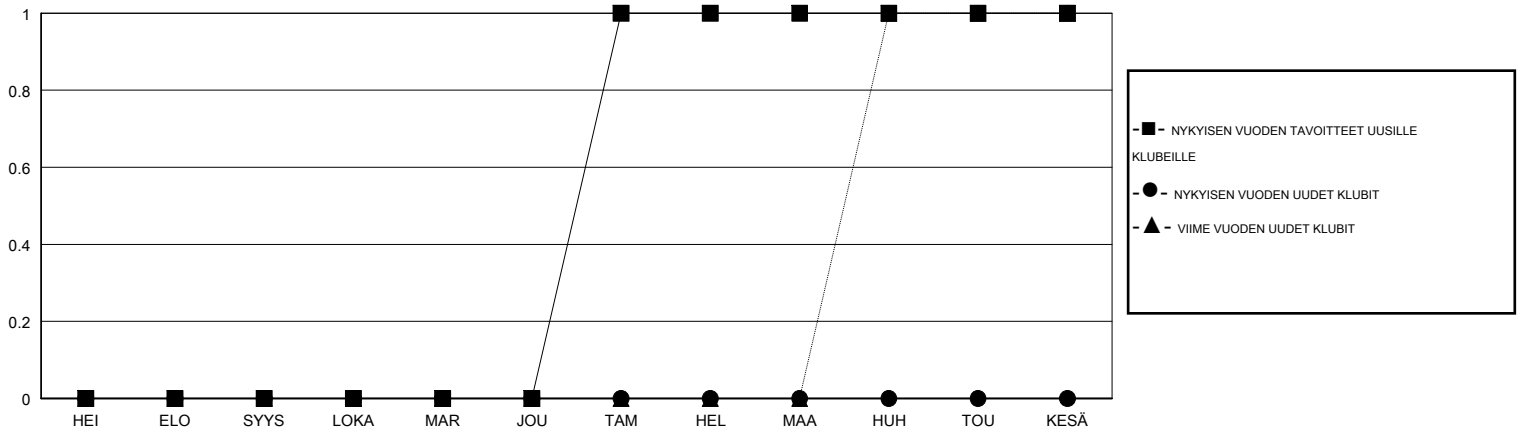

MONTHLY MEMBERSHIP PROGRESS REPORT

District 107 M

Results as of: 04/30/2018

GMT: ANTTI FORSELL

SIJAINI FINLAND

GMT VAALIPIIRI

Klubit				jäsenä			
TULOKSET 2017-2018				TULOKSET 2017-2018			
NELJÄNNES	UUDEN KLUBIN TAVOITE	UUDET KLUBIT	LOPETETUT KLUBIT	NELJÄNNES	JÄSENKASVUN NETTOTAVOITE	TOTEUTUNUT JÄSENKASVU	POISTETUT JÄSENET (mukaan lukien siirrot)
HEI/ELO/SYYS	0	0	0	HEI/ELO/SYYS	0	9	26
LOKA/MAR/JOU	0	0	0	LOKA/MAR/JOU	0	21	25
TAM/HEL/MAA	1	0	0	TAM/HEL/MAA	20	28	38
HUH/TOU/KESÄ	0	0	0	HUH/TOU/KESÄ	-10	3	24

TAVOITTEET JA UUDET KLUBIT, KUMULATIIVINEN

TAVOITTEET JA JÄSENET, KUMULATIIVINEN

LAKKAUTETUT KLUBIT: 0

35 CLUBS OF 67 LISÄNNYT YHDEN TAI USEAMMAN UUTTA JÄSENTÄ

SUKUPUOLIJAKAUMA

MIES 1,427 (79.59%)
 NAINEN 366 (20.41%)