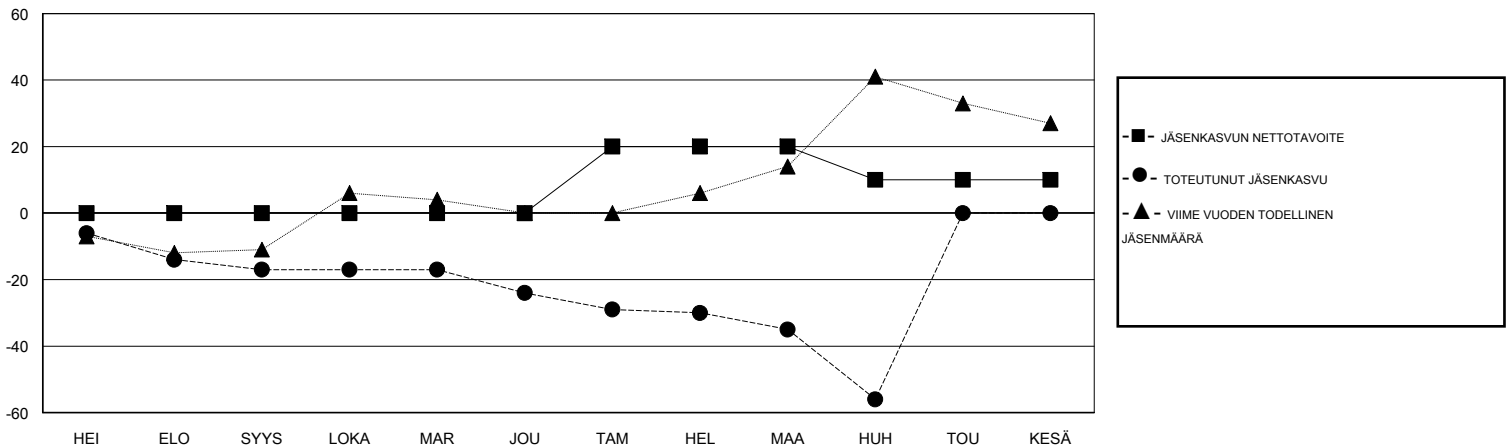

MONTHLY MEMBERSHIP PROGRESS REPORT

District 107 M

Results as of: 04/30/2018

GMT: ANTTI FORSELL

SIJAINI FINLAND

GMT VAALIPIIRI

Klubit				jäsenä			
TULOKSET 2017-2018				TULOKSET 2017-2018			
NELJÄNNES	UUDEN KLUBIN TAVOITE	UUDET KLUBIT	LOPETETUT KLUBIT	NELJÄNNES	JÄSENKASVUN NETTOTAVOITE	TOTEUTUNUT JÄSENKASVU	POISTETUT JÄSENET (mukaan lukien siirrot)
HEI/ELO/SYYS	0	0	0	HEI/ELO/SYYS	0	9	26
LOKA/MAR/JOU	0	0	0	LOKA/MAR/JOU	0	21	25
TAM/HEL/MAA	1	0	0	TAM/HEL/MAA	20	28	38
HUH/TOU/KESÄ	0	0	0	HUH/TOU/KESÄ	-10	3	24

TAVOITTEET JA UUDET KLUBIT, KUMULATIIVINEN

TAVOITTEET JA JÄSENET, KUMULATIIVINEN

LAKKAUTETUT KLUBIT: 0

35 CLUBS OF 67 LISÄNNYT YHDEN TAI USEAMMAN UUTTA JÄSENTÄ

SUKUPUOLIJAKAUMA

MIES 1,427 (79.59%)
 NAINEN 366 (20.41%)